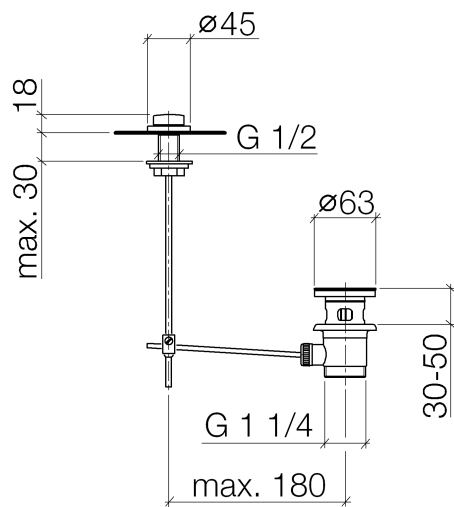

**Piletta con pomello per montaggio bordo vasca 1 1/4" - Light Gold**

IMO

10 200 970

Compatibile con: IMO, LULU, MADISON,  
MEM, TARA, CL.1, LISSÉ, VAIA, META,  
CYO

	Light Gold	10 200 970-26
	Cromato	10 200 970-00
	Platinato spazzolato	10 200 970-06
	Platinato	10 200 970-08
	Ottone (Oro 23k)	10 200 970-09
	Dark Chrome	10 200 970-19
	Light Gold spazzolato	10 200 970-27
	Ottone spazzolato (Oro 23k)	10 200 970-28
	Nero opaco	10 200 970-33
	Bronzo spazzolato	10 200 970-42
	Champagne spazzolato (Oro 22k)	10 200 970-46
	Champagne (Oro 22k)	10 200 970-47
	Cromo spazzolato	10 200 970-93
	Dark Platinum spazzolato	10 200 970-99

## Piletta con pomello per montaggio bordo vasca 1 1/4" - Light Gold

---

IMO

10 200 970

Solamente per lavabo con troppopieno.

10 200 970

10 200 970

Parts for other finishes can be found here: Cromato

### Elenco delle parti di ricambio

N.	Codice articolo	Denominazione	Quantità necessaria	Tempo di produzione
1	09 21 33 001-26	manopola	1	60
2	09 14 10 007 90	guarnizione	2	2
3	09 31 09 004-26	astina	1	60
4	09 18 40 022-26	bussola	1	60
5	09 14 10 095 90	guarnizione	1	2
6	09 14 05 012 90	guarnizione	1	2
7	09 14 40 001 90	guarnizione	1	60
8	09 23 10 010 90	dado	1	2
9	90 11 01 001 00-26	scarico	1	30